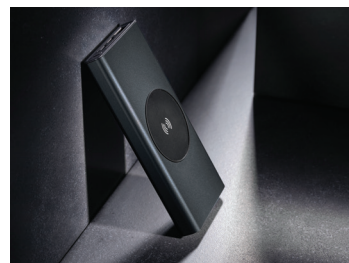

10 Powerbank wireless 5W da 5000 mAh in alluminio RCS Terra

11 Powerbank Terra da 5000 mAh in alluminio riciclato