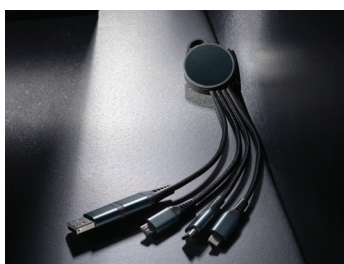

XDXCLUSIVE®

Terra

Alluminio riciclato
RCS nella categoria
tecnologia

1 Supporto universale per PC/tablet
Terra in alluminio RCS

2 Supporto per tablet/smartphone
in alluminio RCS Terra

3 Cavo Terra 6in1 cm
in alluminio RCS

P302.682

This product contains 65%
RCS certified recycled
TPE/aluminium/PET,
**CERTIFIED BY CONTROL
UNION 1162221**

Cavo Terra 6in1 da 120 cm in alluminio RCS

Cavo di ricarica realizzato con alluminio riciclato certificato RCS (Recycled Claim Standard), TPE riciclato e pet riciclato. Contenuto totale riciclato: 65% in base al peso totale dell'articolo. La certificazione RCS garantisce una filiera completamente certificata dei materiali riciclati. L'alluminio non perde le sue caratteristiche nel processo di riciclaggio e può essere riciclato all'infinito. Con doppio connettore di ingresso: USB A e type C. Tripla uscita: Apple Lightning/Micro e Type C, per un totale di 6 opzioni di ricarica. Con cavo intrecciato in PET riciclato certificato RCS con una lunghezza di 120 cm. Confezionato in scatola FSC® mix. Adatto per la ricarica, la sincronizzazione e compatibile con l'utilizzo in auto. Supporta la ricarica rapida fino a 9 V/2A.