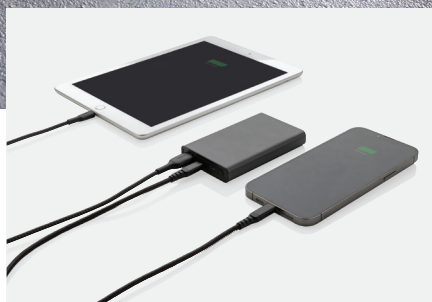

This product contains 36%
RCS certified recycled
aluminium/ABS
**CERTIFIED BY CONTROL
UNION 1162221**

Powerbank Terra da 5000 mAh in alluminio riciclato

Powerbank realizzata con alluminio riciclato certificato RCS (Recycled Claim Standard) e ABS. Contenuto totale riciclato: 36% in base al peso totale dell'articolo. La certificazione RCS garantisce una filiera completamente certificata dei materiali riciclati. L'alluminio non perde le sue caratteristiche nel processo di riciclaggio e può essere riciclato all'infinito. Il powerbank contiene una batteria ai polimeri di litio di grado A da 5.000 mAh di lunga durata. Le spie di alimentazione indicheranno il livello di energia rimanente in modo da sapere sempre quando ricaricare. Articolo e accessori 100% senza PVC. Include cavo di ricarica di type C in alluminio riciclato certificato RCS, TPE e PET. Confezionato in scatola FSC® mix. Output USB 5V/2,4A, Output type C: 5V/2,4A. Input type C: 2,4A. Input micro USB: 5V/2A.