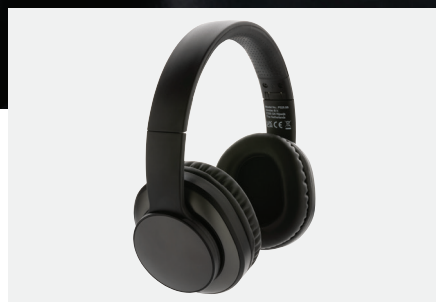

P329.882

This product contains 70%
RCS certifi ed recycled
ABS/aluminum,
**CERTIFIED BY CONTROL
UNION 1162221**

Cuffie wireless Terra RCS in alluminio riciclato

Cuffie wireless pieghevoli con bassi potenti. Realizzate con alluminio riciclato certificato RCS (Recycled Claim Standard) e ABS. Contenuto totale riciclato: 70% in base al peso totale dell'articolo. La certificazione RCS garantisce una filiera completamente certificata dei materiali riciclati. L'alluminio non perde le sue caratteristiche nel processo di riciclaggio e può essere riciclato all'infinito. Compreso di cavo di ricarica type C in alluminio riciclato certificato RCS, TPE e PET. La batteria da 600 mAh consente una riproduzione fino a 15 ore e può essere ricaricata completamente in 2 ore. Con BT 5.3 per un collegamento fluido fino a 10 metri. Confezionato in confezione FSC® mix. Articolo e accessori 100% senza PVC.