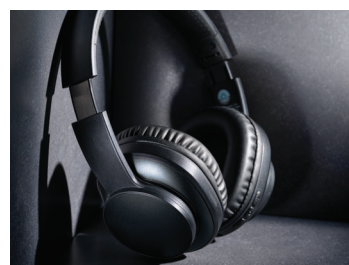

14 Auricolari wireless Terra in alluminio ricicllato RCS