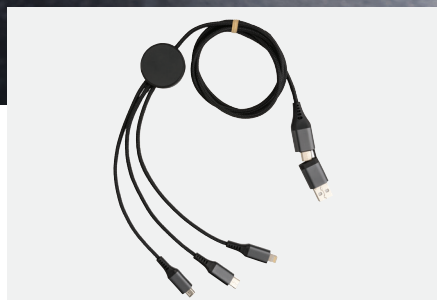

P302.682

This product contains 65%
RCS certified recycled
TPE/aluminium/PET,
**CERTIFIED BY CONTROL
UNION 1162221**

Cavo Terra 6in1 da 120 cm in alluminio RCS

Cavo di ricarica realizzato con alluminio riciclato certificato RCS (Recycled Claim Standard), TPE riciclato e pet riciclato. Contenuto totale riciclato: 65% in base al peso totale dell'articolo. La certificazione RCS garantisce una filiera completamente certificata dei materiali riciclati. L'alluminio non perde le sue caratteristiche nel processo di riciclaggio e può essere riciclato all'infinito. Con doppio connettore di ingresso: USB A e type C. Tripla uscita: Apple Lightning/Micro e Type C, per un totale di 6 opzioni di ricarica. Con cavo intrecciato in PET riciclato certificato RCS con una lunghezza di 120 cm. Confezionato in scatola FSC® mix. Adatto per la ricarica, la sincronizzazione e compatibile con l'utilizzo in auto. Supporta la ricarica rapida fino a 9 V/2A.