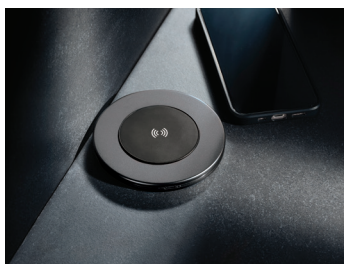

5 Caricatore wireless 10W
in alluminio RCS Terra

6 Hub 3 porte USB
in alluminio RCS Terra