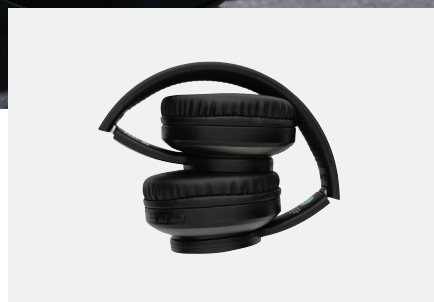

P329.882

This product contains 70%
RCS certifi ed recycled
ABS/aluminum,
**CERTIFIED BY CONTROL
UNION 1162221**

Cuffie wireless Terra RCS in alluminio riciclato

Cuffie wireless pieghevoli con bassi potenti. Realizzate con alluminio riciclato certificato RCS (Recycled Claim Standard) e ABS. Contenuto totale riciclato: 70% in base al peso totale dell'articolo. La certificazione RCS garantisce una filiera completamente certificata dei materiali riciclati. L'alluminio non perde le sue caratteristiche nel processo di riciclaggio e può essere riciclato all'infinito. Compreso di cavo di ricarica type C in alluminio riciclato certificato RCS, TPE e PET. La batteria da 600 mAh consente una riproduzione fino a 15 ore e può essere ricaricata completamente in 2 ore. Con BT 5.3 per un collegamento fluido fino a 10 metri. Confezionato in confezione FSC® mix. Articolo e accessori 100% senza PVC.