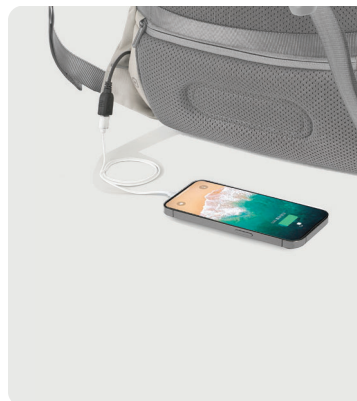

CO₂ 5,1 kg Benchmark 7,21 kg

Zaino antitaccheggio Bobby Soft

rPet • Volume 16 litri • Comparto per PC/tablet per 15,6" • Senza PVC Dimensioni 30 x 18 x 45 cm Area di stampa 100 x 160 mm Tipo di stampa Transfer

Fino a	25	50	100	250	500
Stampato	74,49	70,88	68,14	66,51	65,06
Senza stampa	69,65	67,75	65,85	64,55	63,30

P705.79* **1** **2** **4** **5** **6** **7** **8** P705.99* **2** **3** **5** **7** **9**

Da
€ 63,30