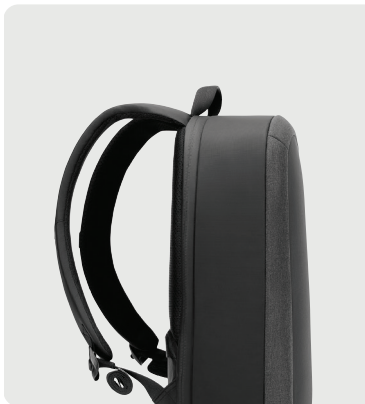

Fino a	100	250	500	1000	1500
Stampato	113,74	110,36	107,11	105,08	103,03
Senza stampa	111,45	108,40	105,35	103,35	101,30

P706.25* 01 02 03 05 07

CO₂ 5,1 kg Benchmark 7,21 kg

Zaino antitaccheggio Bobby Soft