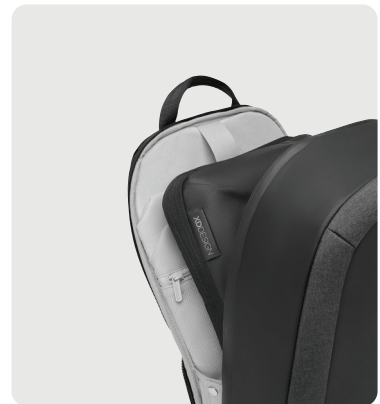

Fino a	100	250	500	1000	1500
Stampato	113,74	110,36	107,11	105,08	103,03
Senza stampa	111,45	108,40	105,35	103,35	101,30

P706.25* 01 02 03 05 07

CO₂ 5,1 kg Benchmark 7,21 kg

Zaino antitaccheggio Bobby Soft