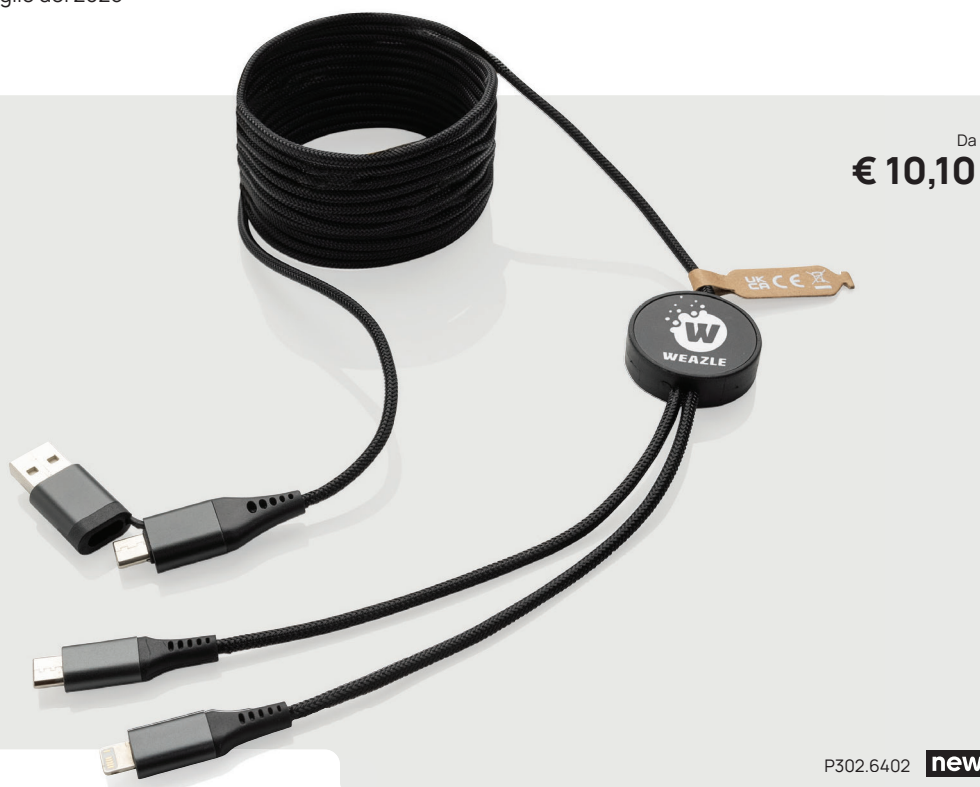

Da
€ 10,10

P302.6402 **new**

1,46 kg Benchmark **1,55 kg**

Cavo Terra riciclato da 3 metri 4 in 1 in PET RCS

TPE riciclato • Corrente massima 5V/2A • Output lightning • Porta USB C • Cavo di ricarica da 300 cm • Type-C & USB-A connettore/i di ricarica **Dimensioni** 300 x 3,4 x 1 cm **Area di stampa** 25 mm Ø **Tipo di stampa** Tampografia

Questo articolo contiene 53% TPE riciclato certificato RCS. CERTIFICATO DA CONTROL UNION, CU 1162221

Fino a	100	250	500	1000	1500
Stampato	11,97	11,56	11,08	10,83	10,63
Senza stampa	11,10	10,80	10,50	10,30	10,10