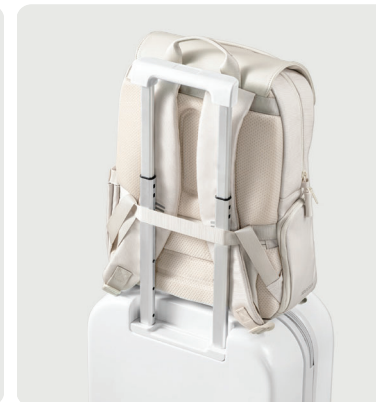

Fino a	25	50	100	250	500
Stampato	116,24	111,48	107,59	105,26	103,01
Senza stampa	111,40	108,35	105,30	103,30	101,25

P706.98* 1 3 5 7

Da
€101,25

Zaino da viaggio Ace Free On Board in rPET Aware™

free on board