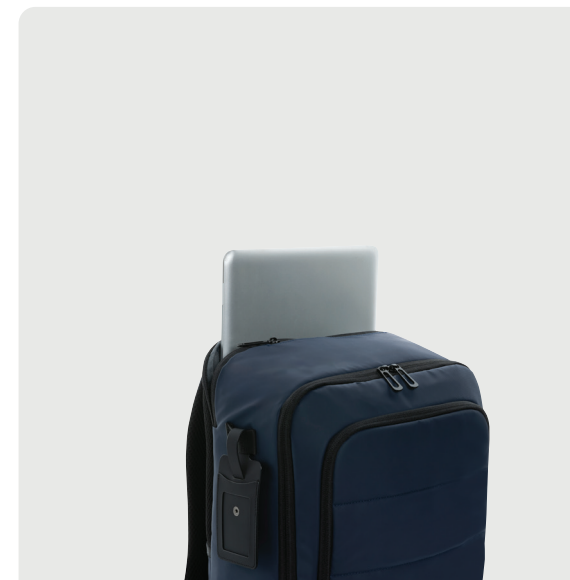

3,94 kg Benchmark **5,65 kg**

P763.28*

Da
€ 56,95

Zaino deluxe porta PC da 15,6" Armond in rPET Aware™

rPet • Volume 20 litri • Comparto per PC/tablet per 15,6" • Senza PVC
Dimensioni 31 x 15 x 44 cm Area di stampa 60 x 120 mm Tipo di stampa Transfer

Fino a	25	50	100	250	500
Stampato	67,49	64,08	61,54	60,06	58,71
Senza stampa	62,65	60,95	59,25	58,10	56,95