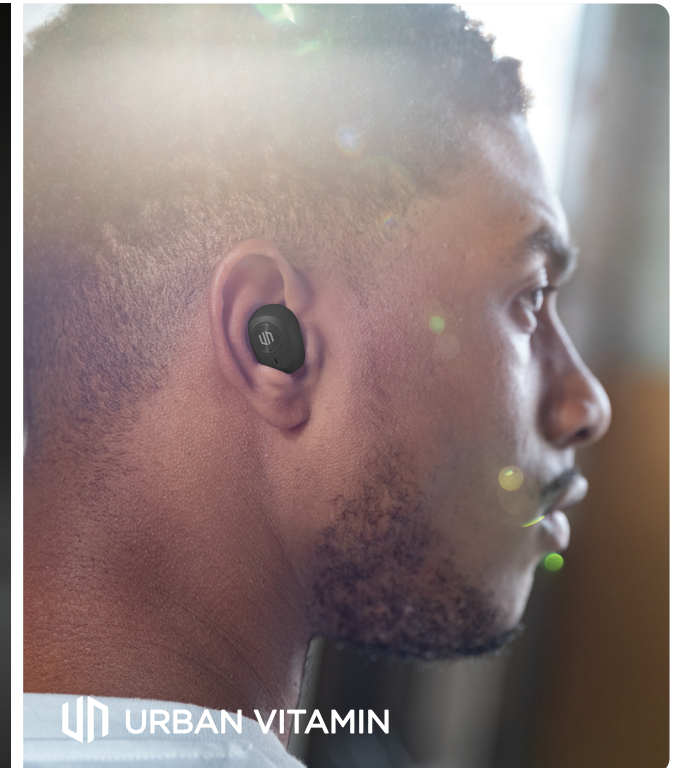

Godetevi la vostra dose quotidiana di Urban Vitamin!

Urban Vitamin è un marchio di elettronica di fascia alta, sviluppato appositamente per la generazione cresciuta con uno stile di vita mobile. Siamo sinonimo di articoli innovativi di alto livello qualitativo che durano più a lungo della media dei prodotti di tendenza. Utilizzando materiali puliti con una storia onesta.

www.urban-vitamin.com