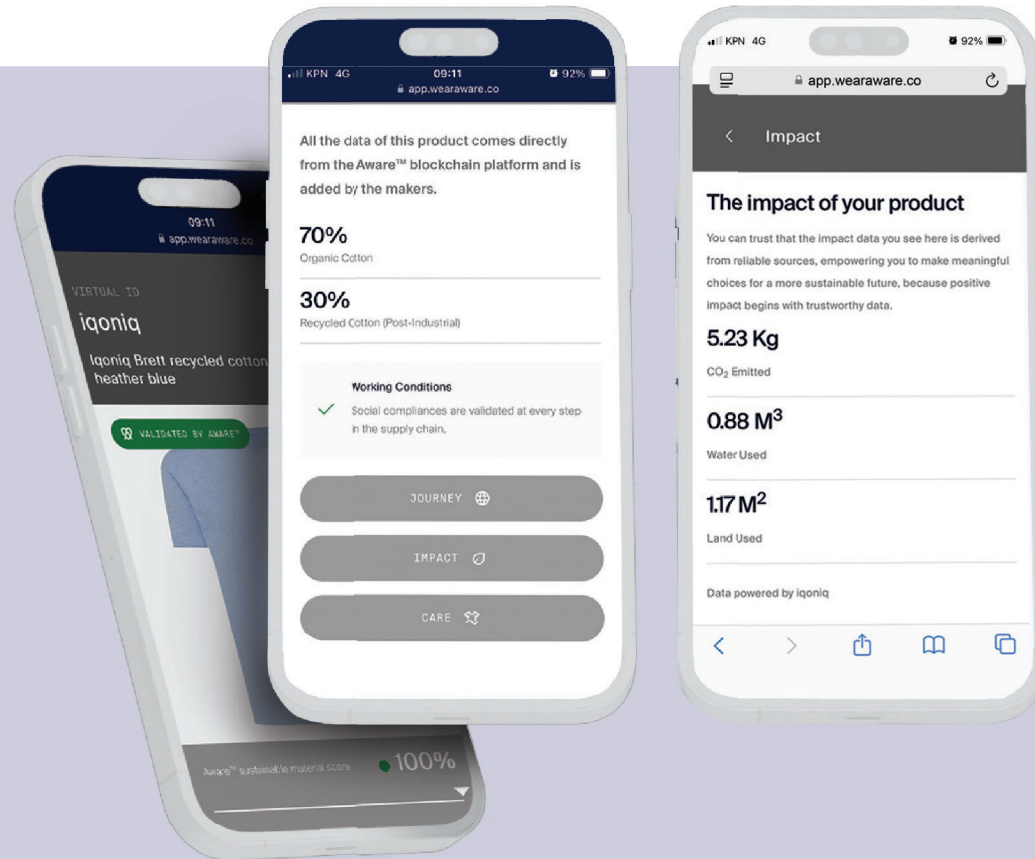

100% cotton*
organic (70%)
recycled (30%)
scan and discover
full transparency
Brett
t-shirt, light heather
blue
iqoniq

Passaporto digitale del prodotto (DPP)

Informazioni sui nostri Passaporti Digitali del Prodotto

Disponibilità

Il nostro Passaporto Digitale dei Prodotti è disponibile per diverse categorie di prodotti.

Ombrelli

Borse

Abbigliamento

Cappellini

I nostri marchi esclusivi marchi

Un'opportunità per lasciare un'impressione duratura

Creare regali aziendali così attraenti che non solo vorrete averli, ma anche tenerli. Crediamo che un regalo sia più di un oggetto; è un gesto di apprezzamento, un modo per entrare in contatto e un'opportunità per lasciare un'impressione duratura. Ecco perché ci siamo dedicati a fornire merce di prima qualità e regali aziendali che non sono solo divertenti da regalare, ma anche da possedere!