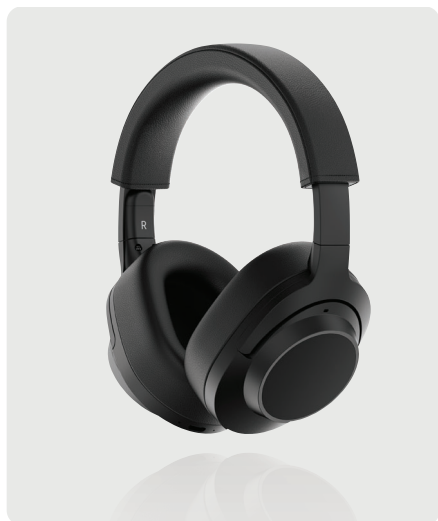

Da
€ 125,40

IRVINE

P331.5301

CO₂ 3,28 kg ⬇️ Benchmark **3,58 kg**

rPC • Over ear • Tempo di ricarica 2H • Autonomia 40H • Versione BT 5.3 • Type-C connettore/i di ricarica • Microfono • Risposta alle chiamate • Distanza operativa 10M • ANC fino a -32dB • ENC • Impermeabile IPX 4 **Dimensioni** 19,6 x 16 x 8 cm **Area di stampa** 45 x 45 mm **Tipo di stampa** Tampografia