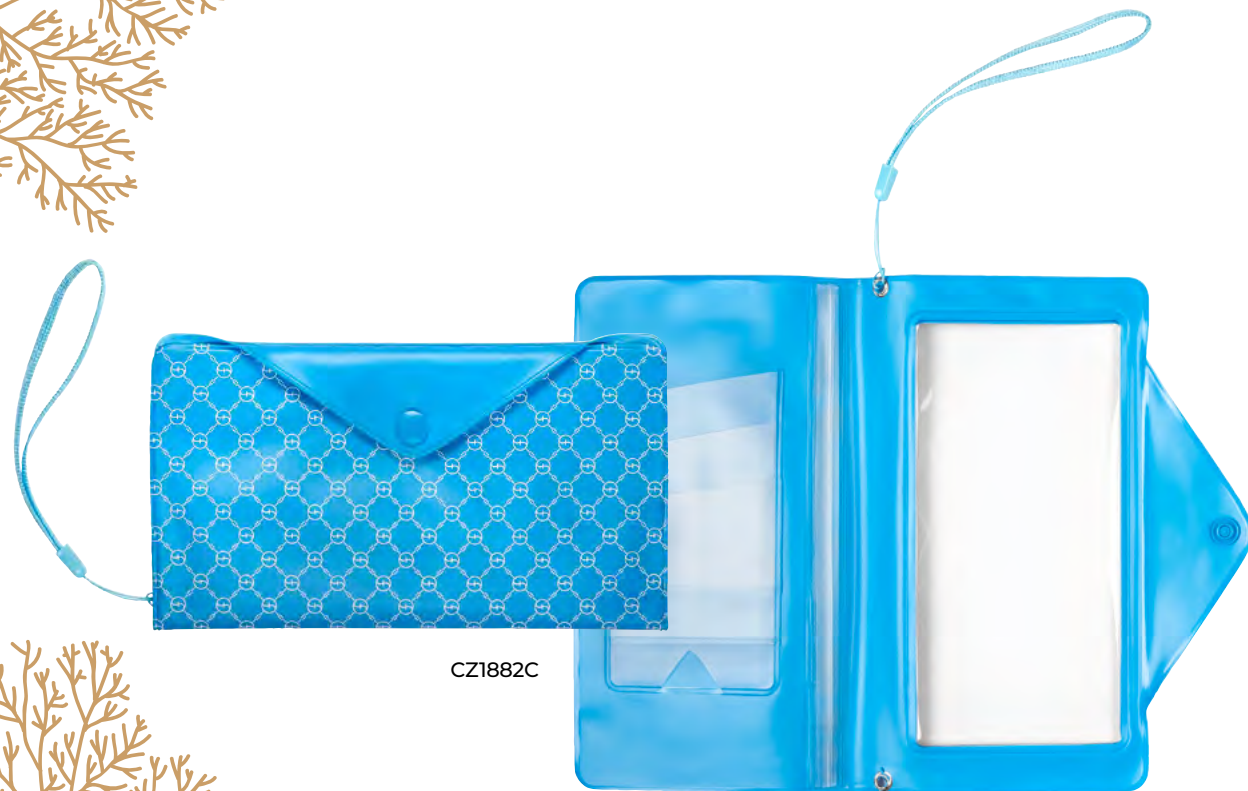

CZ1881B / Occhiali da sole con montatura in paglia di frumento. Lenti a protezione UV 400. In scatola regalo in cartoncino certificato FSC. / Zoppini Sunglasses with wheat straw frame. UV 400 protection lenses. With FSC certified cardboard gift box. Market price: € 36,00 · B2B: € 19,00

CZ1882R

CZ1882R / CZ1882C / Pochette estiva per usare in sicurezza il tuo smartphone in spiaggia e/o in piscina. Il materiale morbido e resistente assicura massima protezione da sabbia, creme, polvere e spruzzi d'acqua. La custodia è realizzata a portafoglio ed oltre a contenere smartphone fino a 5,7", è dotata di 3 scomparti per carte e banconote e di 2 tasche interne richiudibili per tenere separato l'apparecchio da chiavi o monete che potrebbero graffiarlo. La finestra trasparente permette l'utilizzo del touch screen. Dimensioni: chiusa 10,5 x h.19 cm Completa di pratico laccio da polso. In scatola regalo. / Summer clutch bag perfect to use your smartphone safely on the beach and / or in the pool. The soft and resistant material ensures maximum protection from sand, creams, dust and water splashes. The case is made like a wallet and in addition to containing smartphones up to 5.7", it is equipped with 3 compartments for cards and banknotes and 2 resealable internal pockets to keep the device separate from keys or coins that could scratch it. The transparent window allows the use of the touch screen. Dimensioni: 10,5 x h.19 cm (closed). Complete with practical wrist strap. With gift box. Market price: € 19,00 • B2B: € 9,80